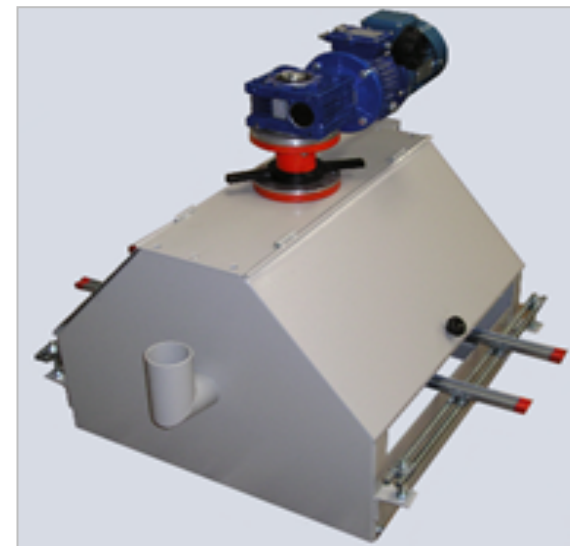

MÁQUINAS ESCOVAR VERTICAL BÁSICA **BASIC VERTICAL BRUSHING MACHINES** **MACHINES BROSSAGE VERTICAL BASIC**

Escovadora vertical básica com 1 disco abrasivo. Existem diversas dimensões em função do formato que irá escovar assim como discos com diversos níveis de abrasão; Tem ajustamento manual do desgaste das escovas; Pode ser construído em aço ou inox.

Basic vertical brush with 1 abrasive disc. There are several dimensions depending on the shape you will brush as well as discs with different levels of abrasion; It has manual adjustment of brush wear; It can be built in steel or stainless steel.

Brosse verticale de base avec 1 disque abrasif. Il existe plusieurs dimensions selon la forme que vous brosserez ainsi que des disques avec différents niveaux d'abrasion; Il a un ajustement manuel de l'usure des brosses; Il peut être construit en acier ou en acier inoxydable.