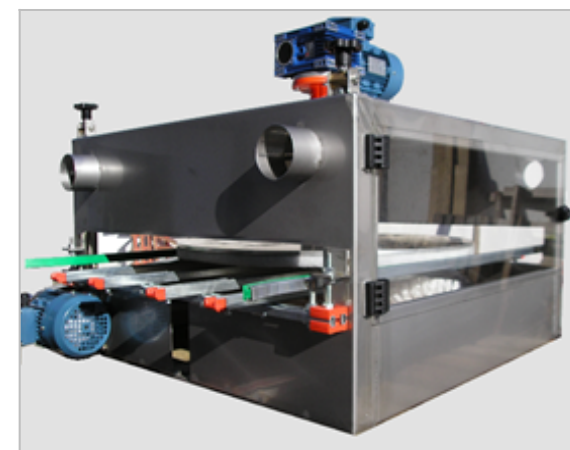

MÁQUINAS ESCOVAR VERTICAL BÁSICA **BASIC VERTICAL BRUSHING MACHINES** **MACHINES BROSSAGE VERTICAL BASIC**

Escovadora vertical básica com 1 disco abrasivo. Existem diversas dimensões em função do formato que irá escovar assim como discos com diversos níveis de abrasão; Tem ajustamento manual do desgaste das escovas; Pode ser construído em aço ou inox.

Basic vertical brush with 1 abrasive disc. There are several dimensions depending on the shape you will brush as well as discs with different levels of abrasion; It has manual adjustment of brush wear; It can be built in steel or stainless steel.

Brosse verticale de base avec 1 disque abrasif. Il existe plusieurs dimensions selon la forme que vous brosserez ainsi que des disques avec différents niveaux d'abrasion; Il a un ajustement manuel de l'usure des brosses; Il peut être construit en acier ou en acier inoxydable.